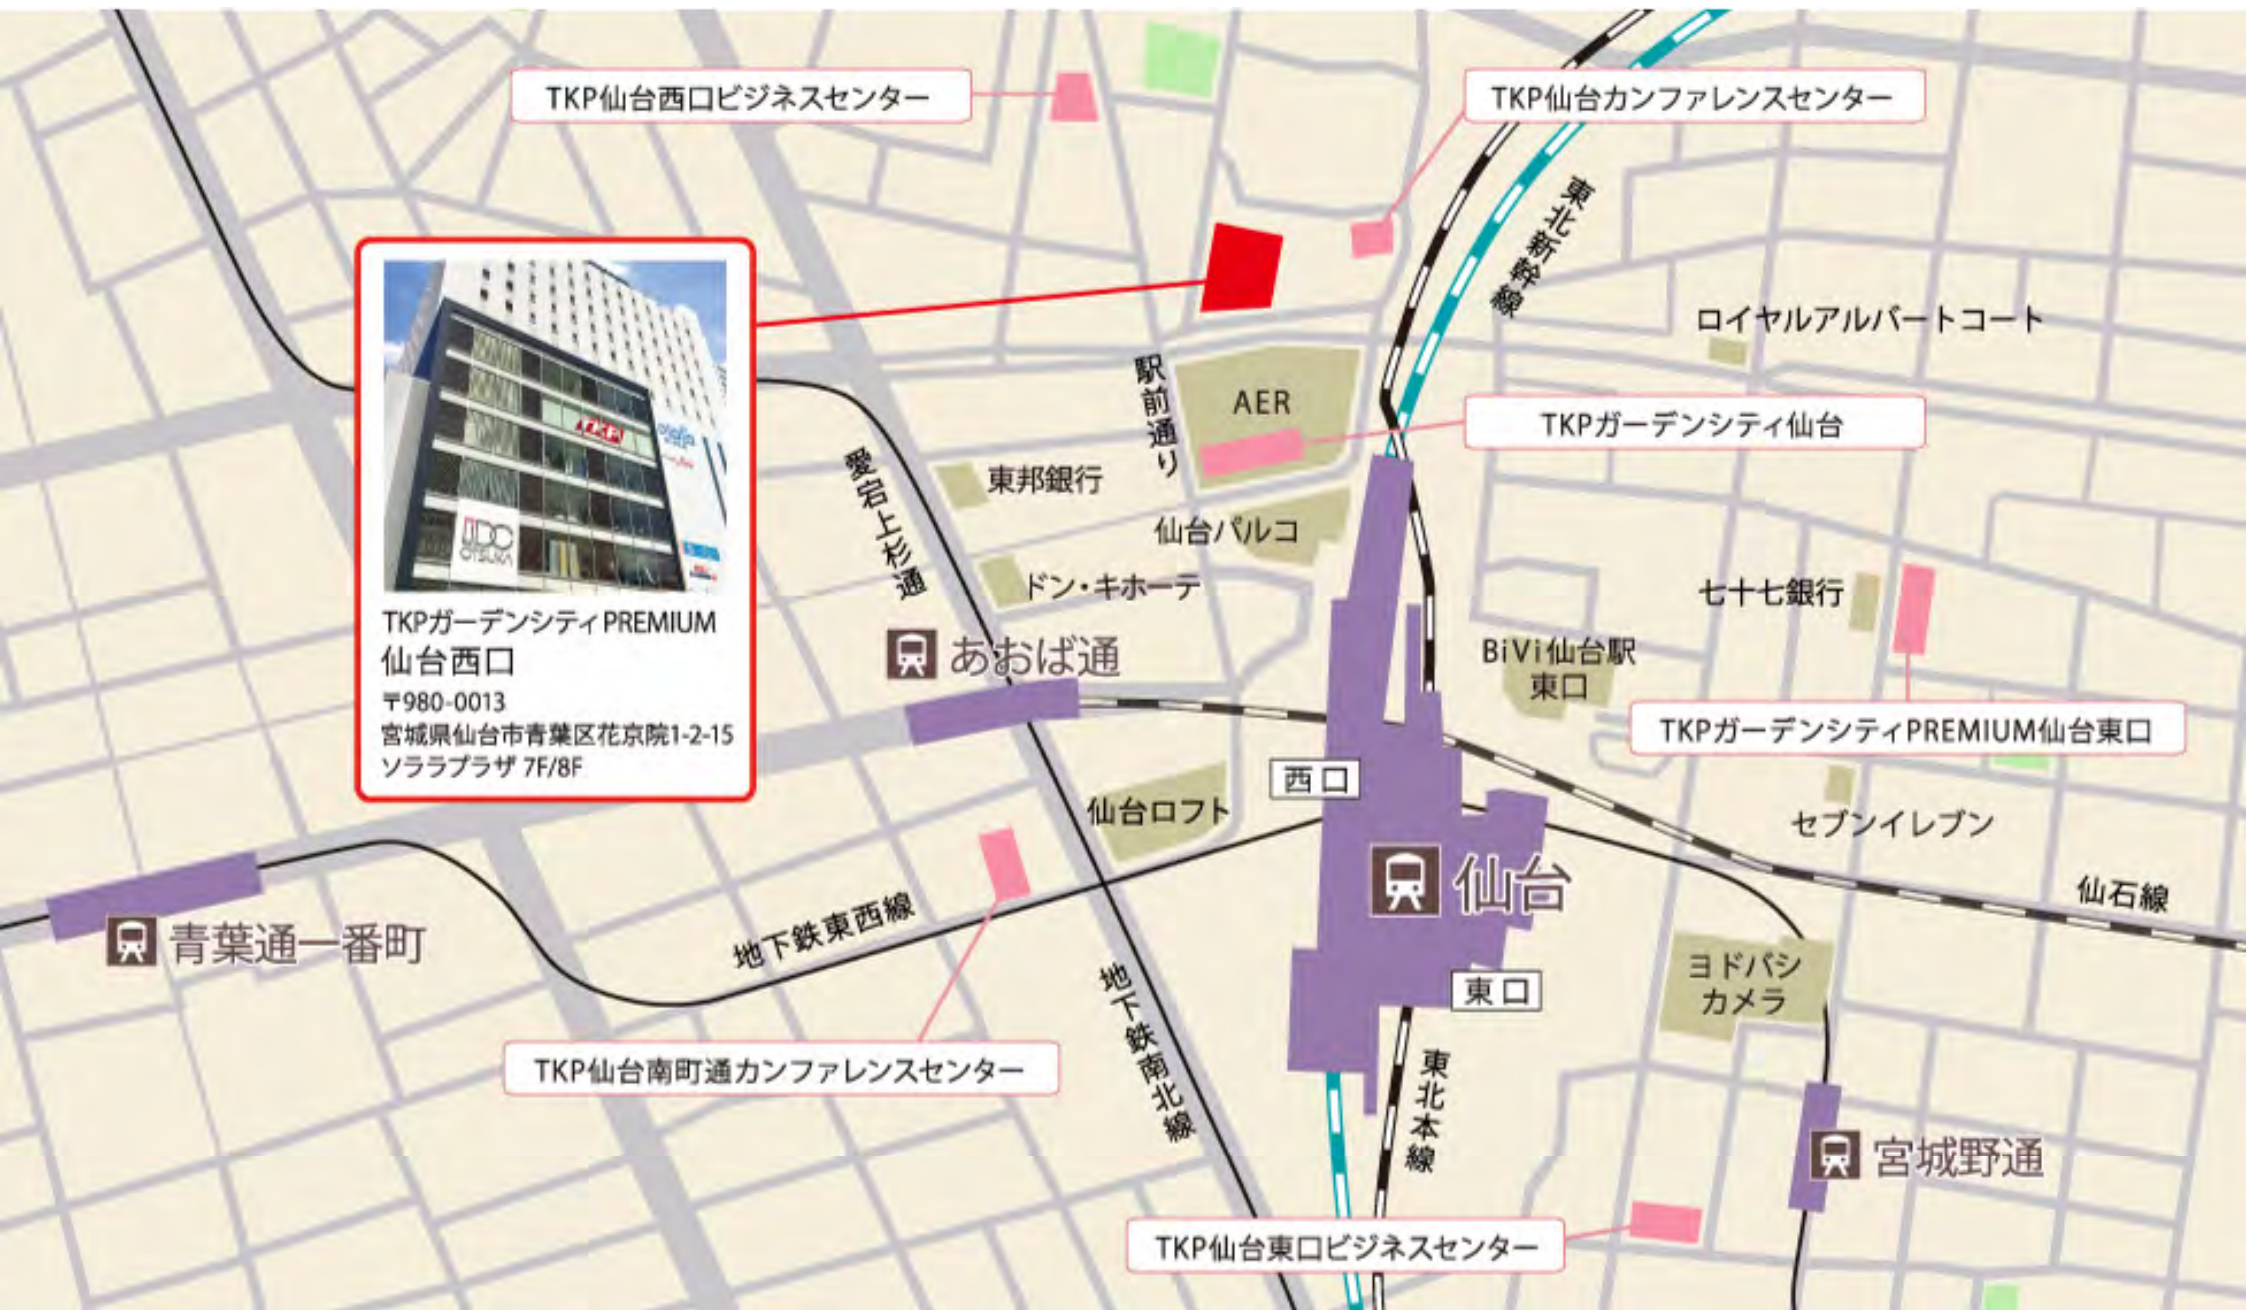

**TKP札幌
カンファレンスセンター**
北海道札幌市中央区北三条西3丁目1-6
札幌小暮ビル(事務所7F)

周辺図

TKP仙台西口ビジネスセンター

TKP仙台カンファレンスセンター

TKPガーデンシティ PREMIUM
仙台西口
〒980-0013
宮城県仙台市青葉区花京院1-2-15
ソラプラザ 7F/8F

ロイヤルアルパートコート

TKPガーデンシティ仙台

東邦銀行

駅前通り

AER

仙台パルコ

ドン・キホーテ

あおば通

七十七銀行

BiVi仙台駅
東口

TKPガーデンシティPREMIUM仙台東口

仙台ロフト

西口

仙台

東口

セブンイレブン

仙石線

青葉通一番町

地下鉄東西線

TKP仙台南町通カンファレンスセンター

地下鉄南北線

ヨドバシ
カメラ

東北本線

宮城野通

TKP仙台東口ビジネスセンター

**TKP大宮駅西口
カンファレンスセンター**

埼玉県さいたま市大宮区桜木町1-8-1
ベルヴェオフィス大宮（事務所：5F）