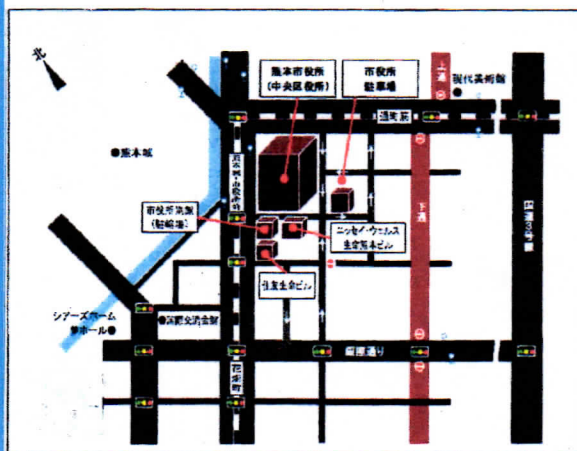

令和元年度
第13回マンション管理士合同研修会
IN 熊本大会

前夜祭のご案内

熊本城を一望、最高のロケーションに浸りながら 研修会前夜のひとときを //

日時 令和2年1月30日(木) 19:45~

会場 ダイニングカフェ 彩

熊本市中央区手取本町 1-1 (熊本市役所 14階)

TEL 096-328-2954

会費 5,000円

(当日徴収、釣銭のいらないようにご準備ください。)

※会場へは、市役所北側夜間出入口から入り、南側エレベーターをご利用ください。(14階へ直通)

前夜祭会場付近見取図

交通アクセス

- JR 熊本駅から市電・バス利用の場合
「熊本城・市役所前」下車
所要時間：約 15 分
- 阿蘇熊本空港からバス利用の場合
「通町筋」下車
所要時間：約 60 分